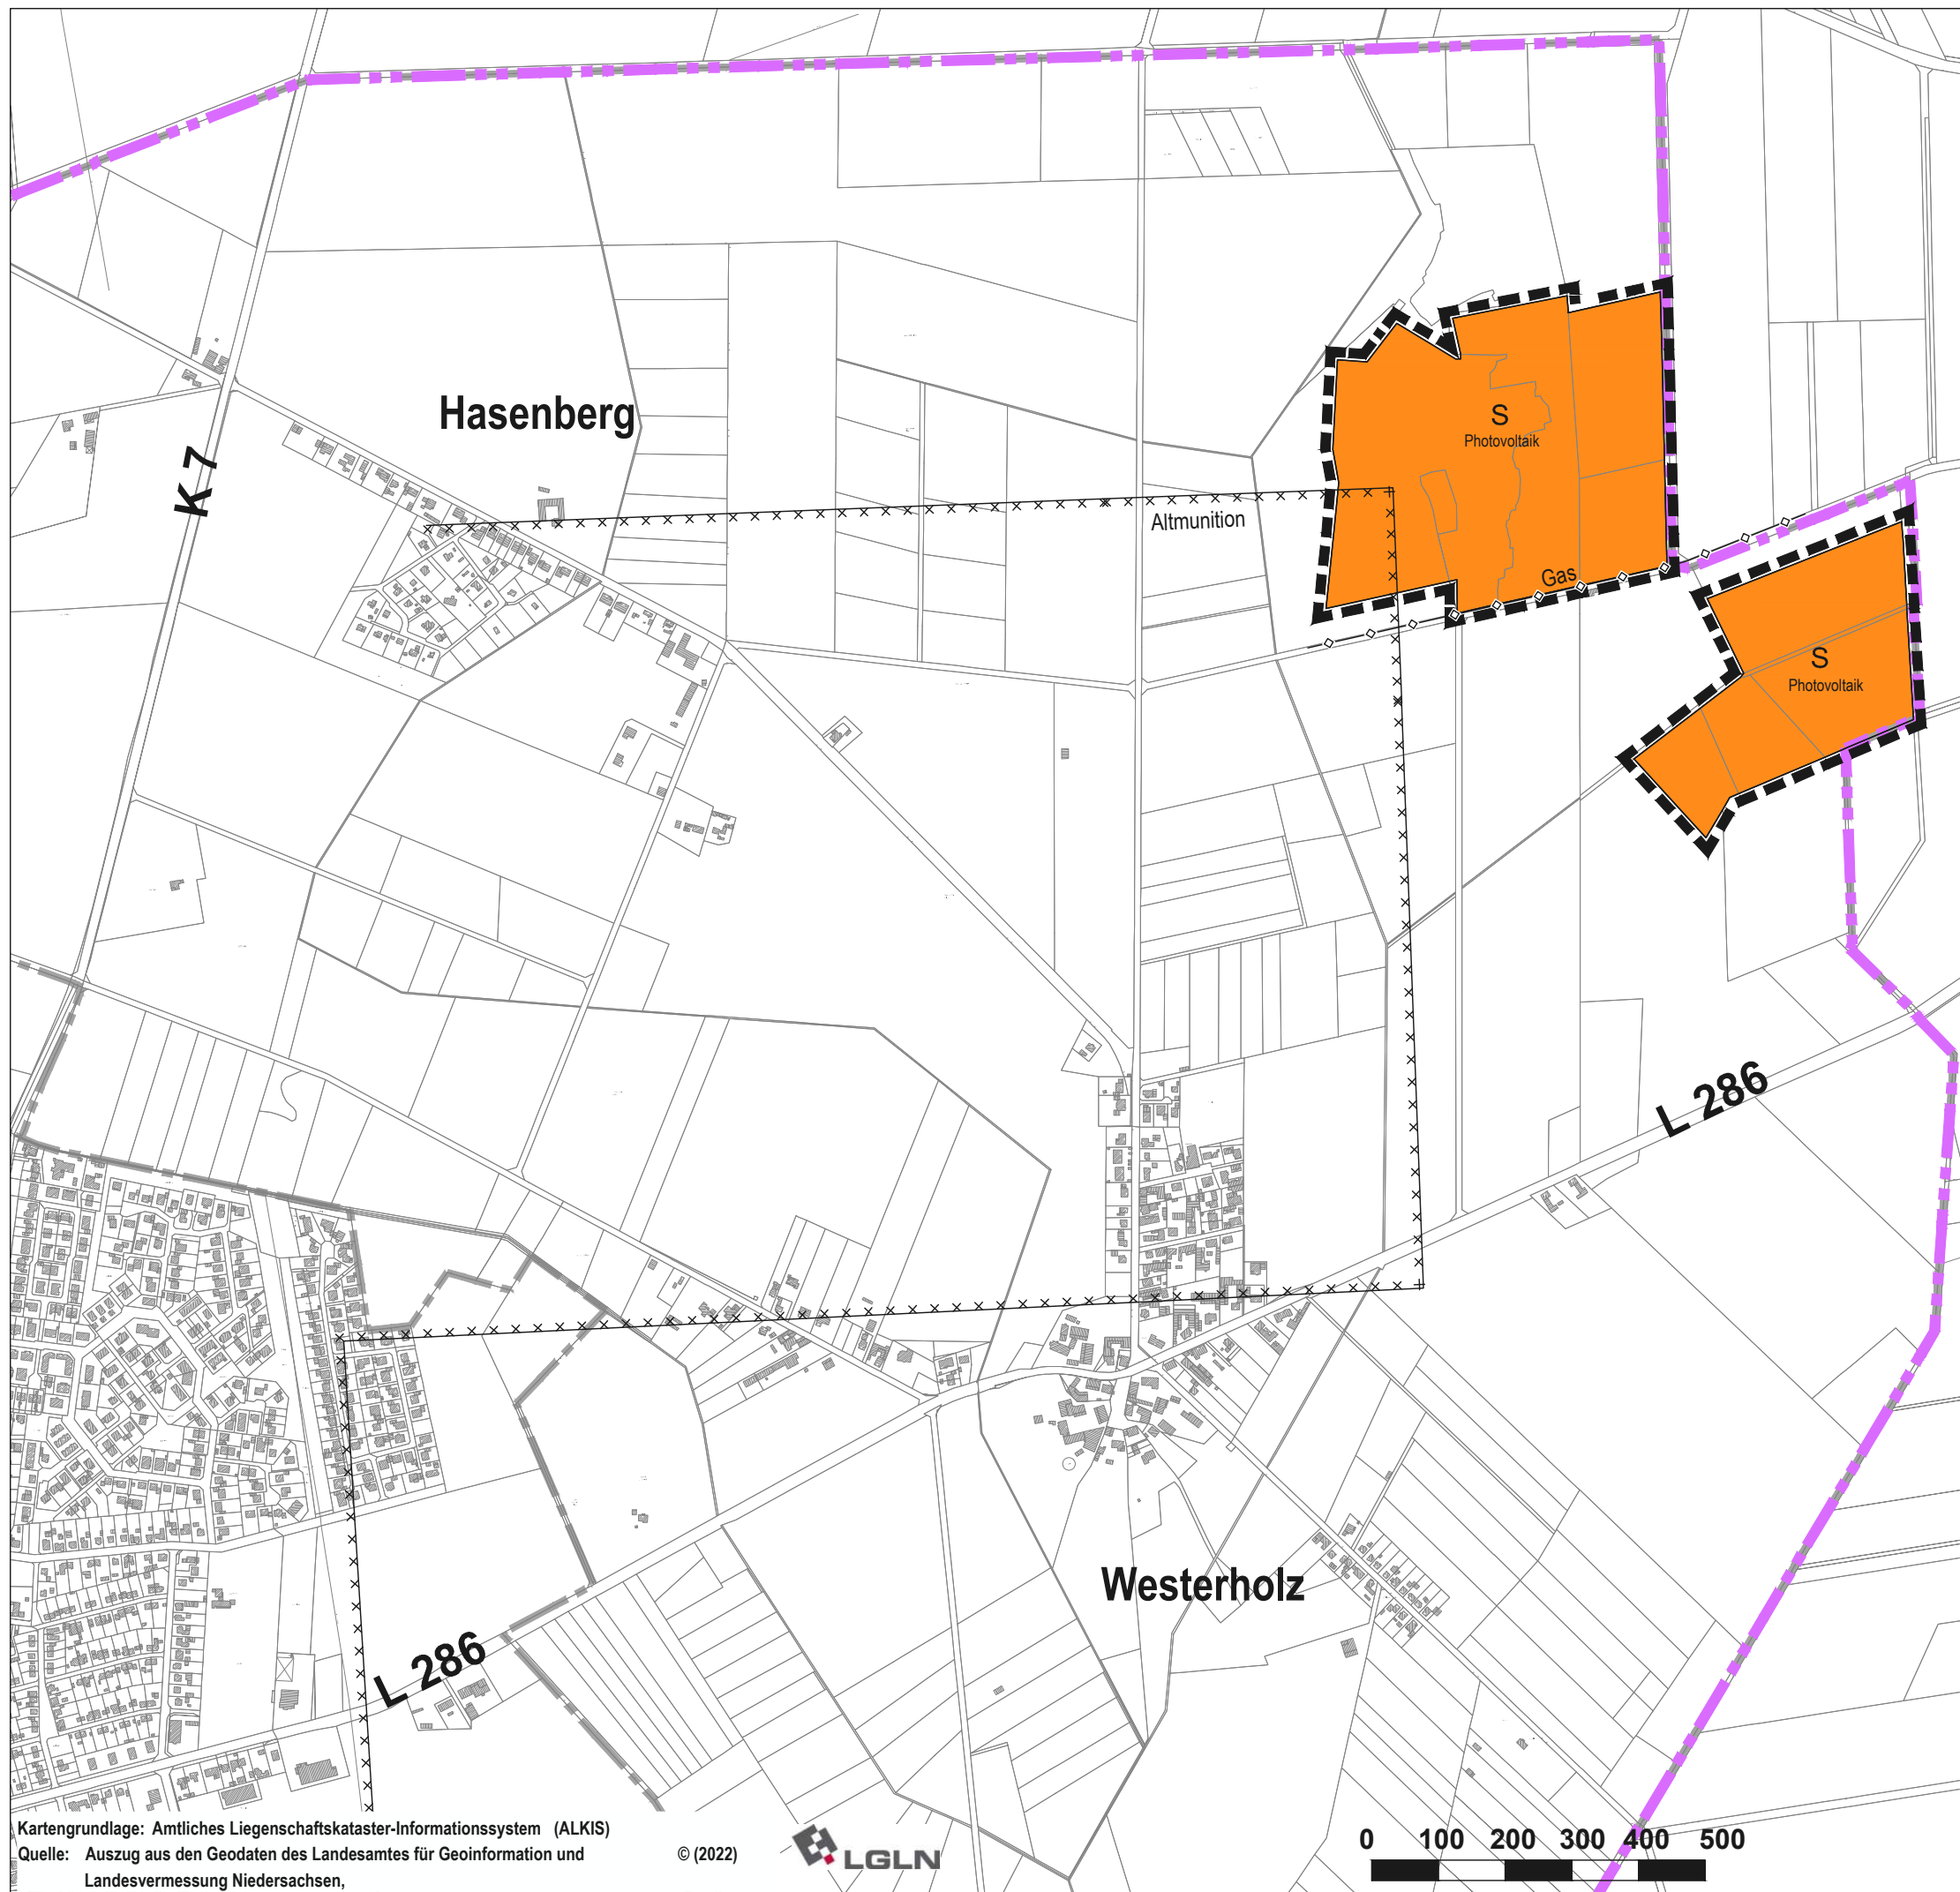

Samtgemeinde Wesendorf

Flächennutzungsplan 47. Änderung

M 1: 10.000

6.4 Westerholz